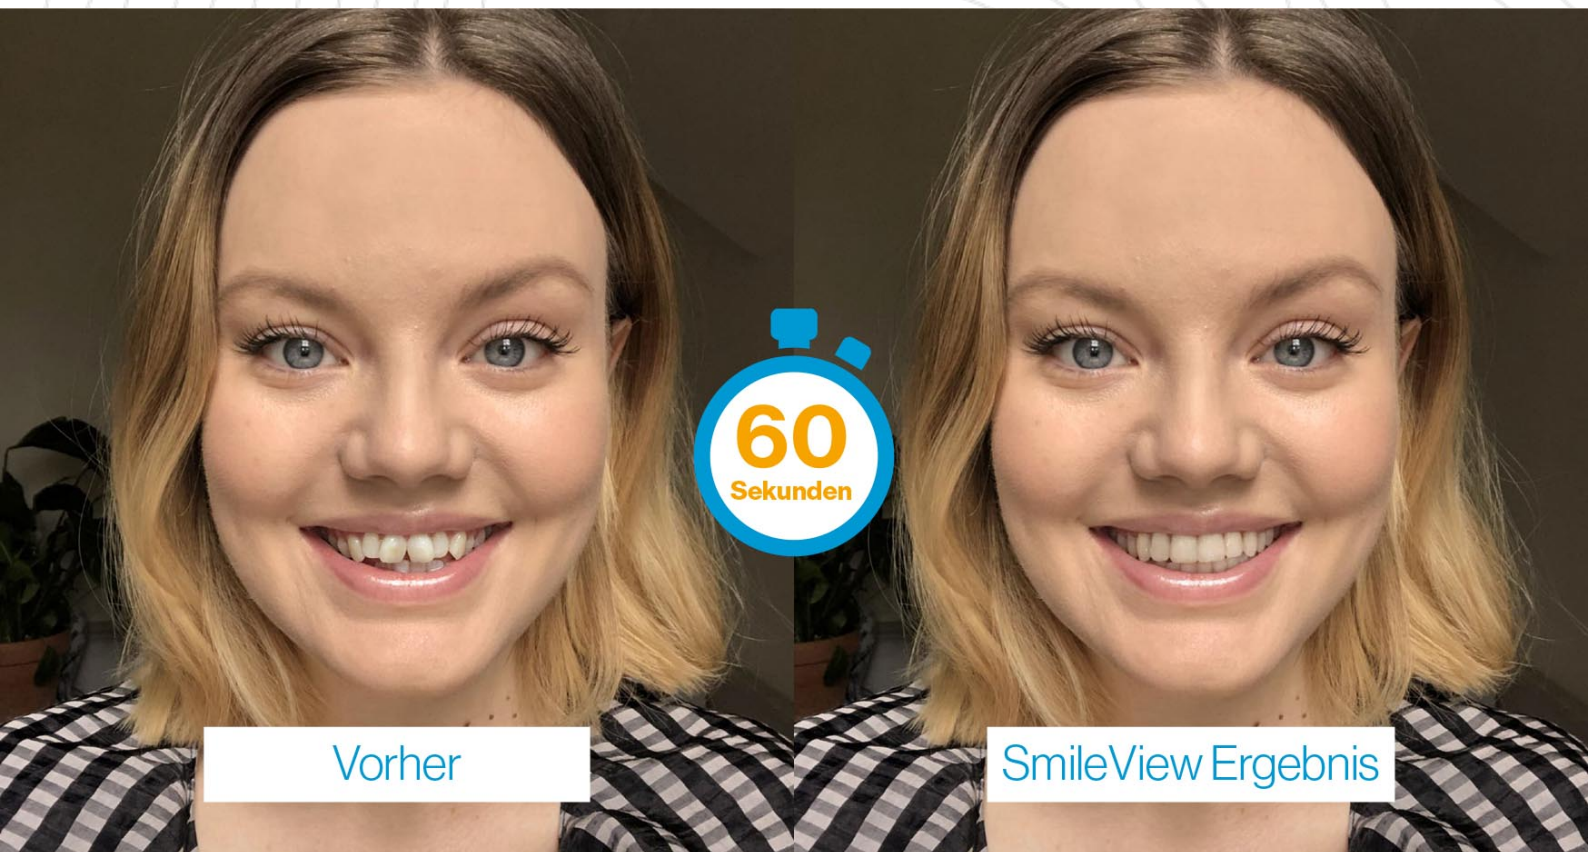

Probieren Sie Ihr neues Lächeln in nur 60 Sekunden aus!

Scannen Sie den Code unten und machen Sie ein Selfie, um Ihr SmileView Abenteuer zu beginnen.

Scannen Sie den QR-Code mit der Kamera Ihres iPhones. Sie gelangen dann zur SmileView Seite und können Ihr Abenteuer beginnen. Alternativ geben Sie den untenstehenden Link im Browserfenster ein.